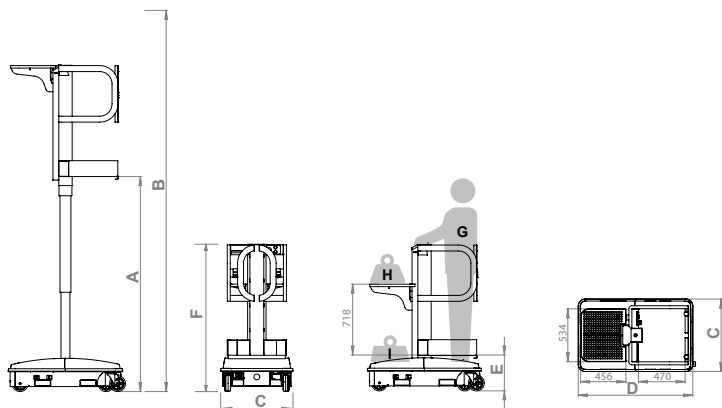

Spin-Go

Datos técnicos

Altura máxima de plataforma	2168	A
Altura máxima de trabajo	4168	B
Anchura total de la máquina	730	C
Longitud total de la máquina	1155	D
Altura acceso plataforma	363	E
Altura total (Plataforma en posición replegada)	1500	F
Capacidad habitáculo operario	130 Kg	G
Capacidad bandeja material	90 Kg	H
Capacidad bandeja de transporte	90 Kg	I
Ocupantes	1 Persona	
Peso total	230 kg	
Batería	N. 01 12V 85 Ah	
Carga de batería	110/220V	

Spin-Go es una plataforma con tracción manual y elevación hidráulica ideal para sustituir una escalera en los negocios, hipermercados, almacenes, centros comerciales, oficinas, bibliotecas y archivos.

Sencilla y extremadamente compacta, permite alcanzar con seguridad y máximo confort bultos y mercancías ubicados en altura, durante el reabastecimiento del stock y limpieza y mantenimiento del local.

El uso de **Spin-Go** permite aprovechar al máximo el espacio, multiplicando la cantidad de artículos disponibles inmediatamente al alcance de la mano!

Una vez a bordo de la máquina, sólo pulse el botón para alcanzar en unos segundos la altura de trabajo de hasta 4,17 metros.

La plataforma de carga a la máxima altura coincide con el mástil. Es muy fácil colocar incluso paquetes pesados usando la columna como base de apoyo haciéndola deslizar a la plataforma.