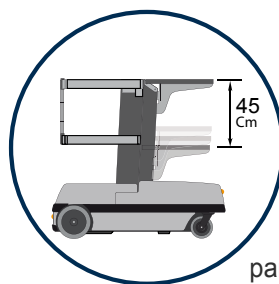

Spin-Go

Datos técnicos

Altura máxima de plataforma	2168	A
Altura máxima de trabajo	4168	B
Anchura total de la máquina	730	C
Longitud total de la máquina	1155	D
Altura acceso plataforma	363	E
Altura total (Plataforma en posición replegada)	1500	F
Capacidad habitáculo operario	130 Kg	G
Capacidad bandeja material	90 Kg	H
Capacidad bandeja de transporte	90 Kg	I
Ocupantes	1 Persona	
Peso total	230 kg	
Batería	N. 01 12V 85 Ah	
Carga de batería	110/220V	

Spin-Go es una plataforma con tracción manual y elevación hidráulica ideal para sustituir una escalera en los negocios, hipermercados, almacenes, centros comerciales, oficinas, bibliotecas y archivos.

Sencilla y extremadamente compacta, permite alcanzar con seguridad y máximo confort bultos y mercancías ubicados en altura, durante el reabastecimiento del stock y limpieza y mantenimiento del local.

El uso de **Spin-Go** permite aprovechar al máximo el espacio, multiplicando la cantidad de artículos disponibles inmediatamente al alcance de la mano!

Una vez a bordo de la máquina, sólo pulse el botón para alcanzar en unos segundos la altura de trabajo de hasta 4,17 metros.

La plataforma de carga a la máxima altura coincide con el mástil. Es muy fácil colocar incluso paquetes pesados usando la columna como base de apoyo haciéndola deslizar a la plataforma.