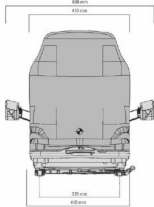

1153615-estrecho-tela

**ASIENTO GRAMMER
ACOLCHADO MSG 20**

580 €

Technical sheet

Description