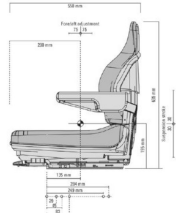

1153615-estrecho-tela

**ASIENTO GRAMMER
ACOLCHADO MSG 20**

580 €

Technical sheet

Description