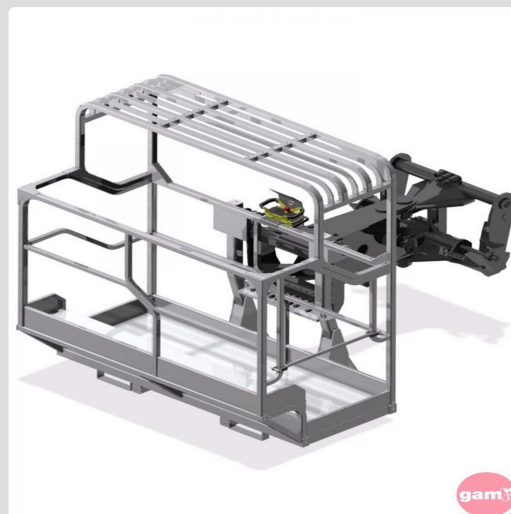

CESTA-TUNEL

**CESTA PARA TUNEL MAGNI
500 KG**

Ficha técnica

Descripción