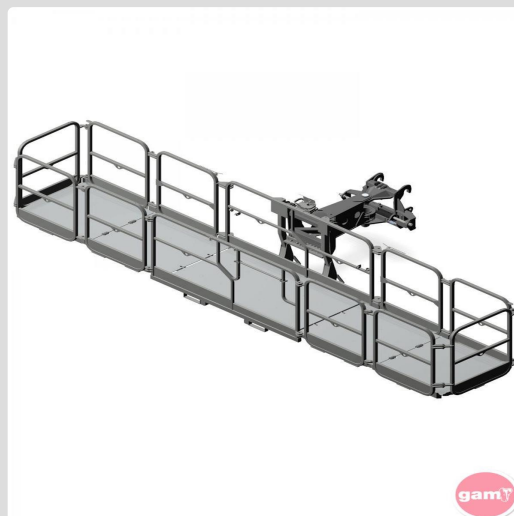

## **CESTA-G-500KG**

**EXTENDIBLE ROTATING BASKET  
MAGNI 500 KG AND 6.5 METERS**

[Technical sheet](#)

[Description](#)