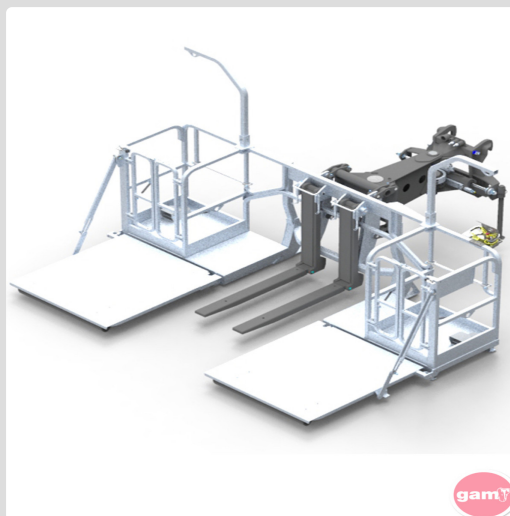

CESTA-AMIANTO-1TN

**CESTA GIRATORIA PARA
AMIANTO MAGNI 1000 KG**

Ficha técnica

Descripción