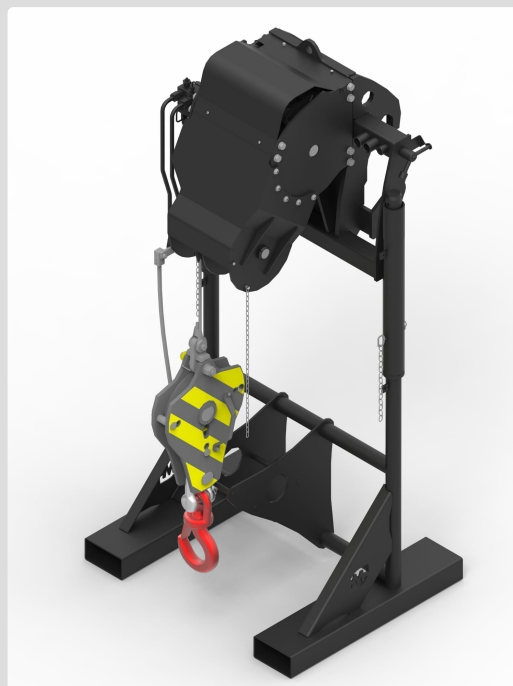

WINCH-3TN

CABESTRANTE MAGNI 3 TONELADAS

Ficha técnica

Descripción