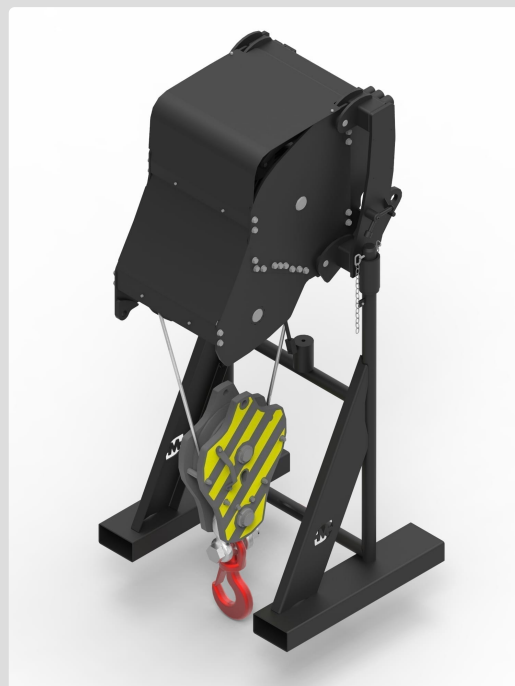

WINCH-20TN

Cabestrante con dispositivo de transferencia Magni 20 toneladas

Ficha técnica

Descripción