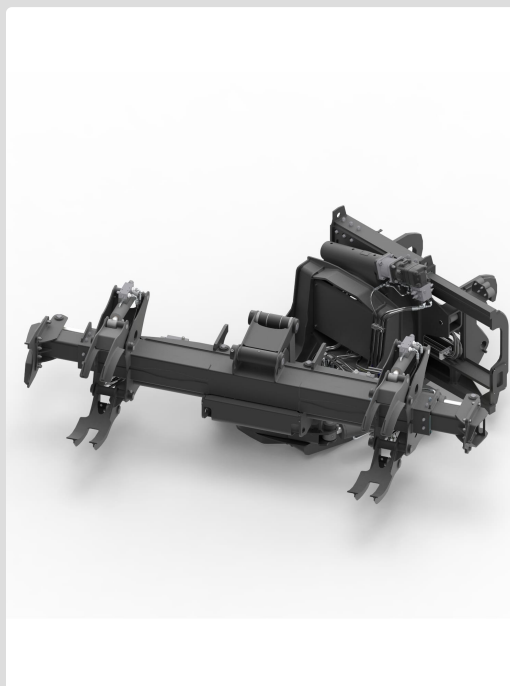

PINZAS-11TN

**CYLINDER CLAMP MAGNI 11
TONNES**

Technical sheet

Description