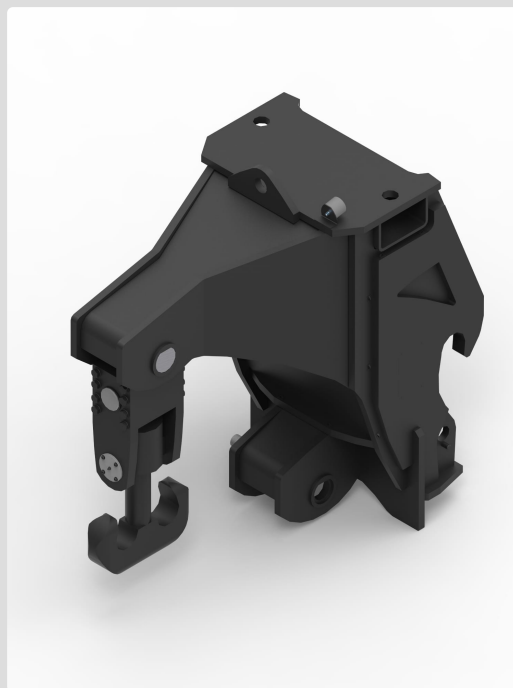

GANCHO-ELEVADO-40TN

**GANCHO ELEVADO MAGNI 40
TONELADAS**

Ficha técnica

Descripción