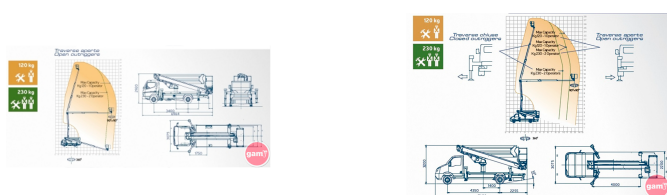

SN-2815P

Plataforma sobre camión Snake 2815 PLUS

Ficha técnica

Modelo	SNAKE 2815 PLUS
Longitud	6900 mm
Altura	2900 mm
Tipo motor	Diésel
Marca	OIL&STEEL
Altura Trabajo	27.3 m
Dimensiones Cesta	1400x700x1100 m
Alcance Lateral	14.5 m
Altura Plataforma	25.3 m

Descripción

Las plataformas Oil&Steel están articuladas con simple o doble pantógrafo para modificar la altura de articulación del brazo de trabajo y evitar diversos obstáculos en los trabajos de altura. El modelo 2815 PLUS dispone de sistema de rotación sobre corona y su diseño y materiales de alta calidad lo definen con una máquina resistente y duradera.

- Encerado específico para la máquina pensado para el transporte por vía marítima
- Kit 4 planchas de apoyo estabilizadores
- Intercambiador de calor aceite hidráulico para climas calurosos

- Faro de iluminación 60 W en la cesta alimentado por las baterías suministradas adjuntas con toma de 12V incluida
- Intercambiador de calor aceite hidráulico para climas calurosos