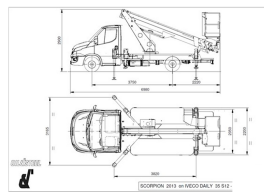

### Plataforma sobre camión Scorpion 2013

#### Technical sheet

Model	SCORPION 2013
Length	6150 mm
Height	2900 mm
Engine type	Diesel
Brand	OIL&STEEL
Working Height	19,9 m
Basket Dimensions	1,4x0,7x1,1 m
Side Reach	12.5 m
Platform Height	17.9 m